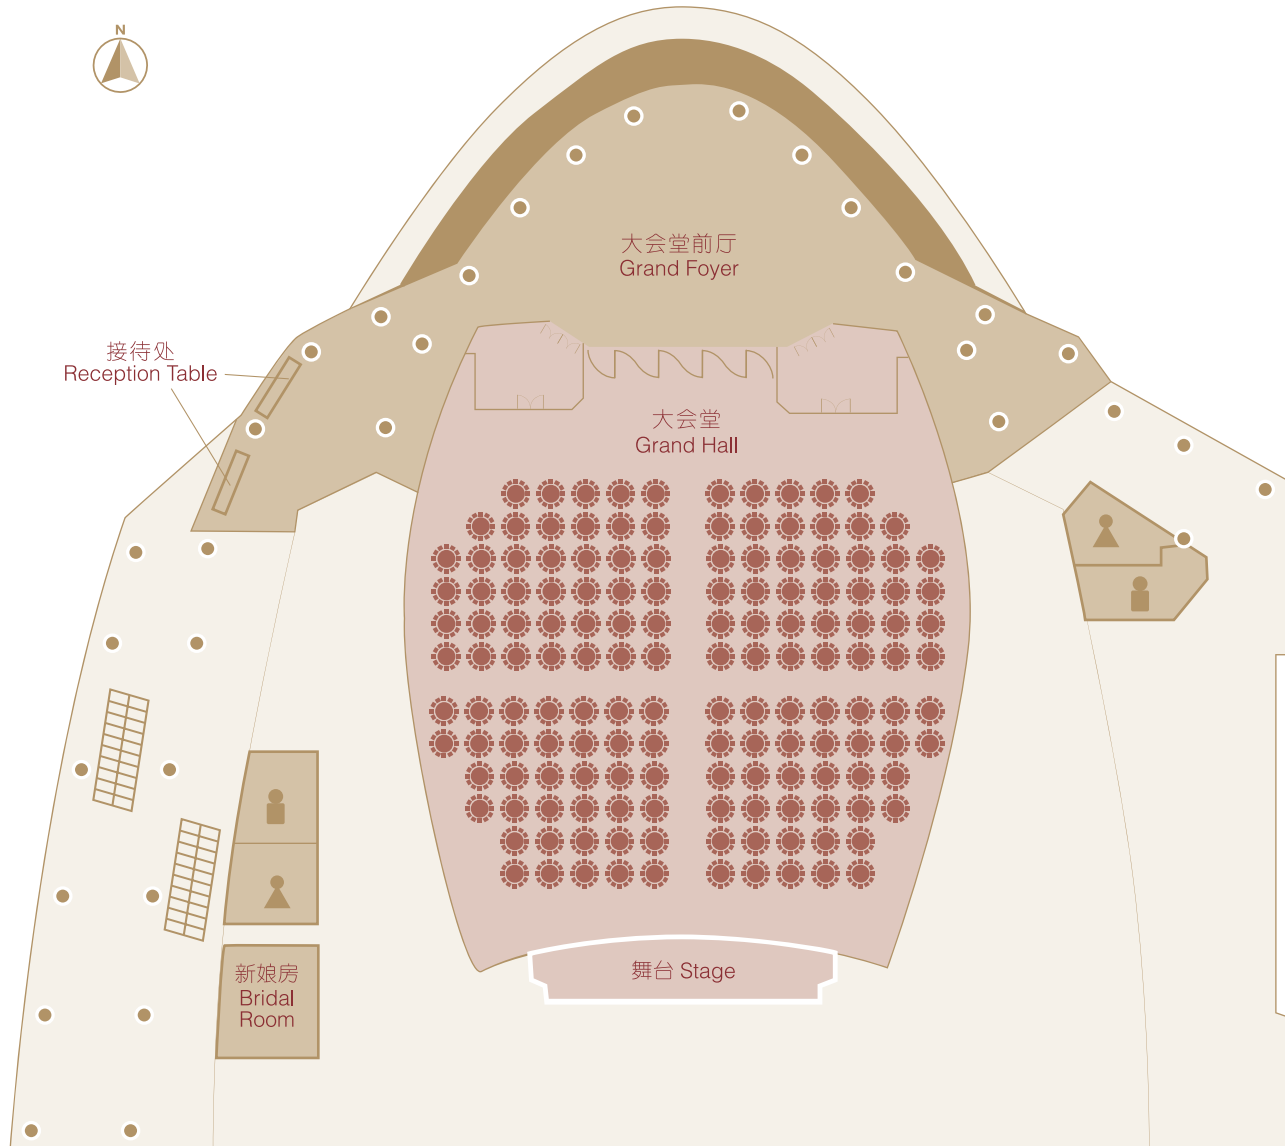

大会堂 *Grand Hall*

面向维多利亚港
Facing Victoria Harbour

净高(米) Ceiling height(m) 15 - 27	
面积(平方米) Floor area(sq. m) 3,880	
可容纳人数 Maximum Capacities	
宴会 Banquet 1,800	酒会 Cocktail 3,000

所有平面图仅作参考用途，非按实际比例绘制。
All floor plans are not to scale and are for reference only.