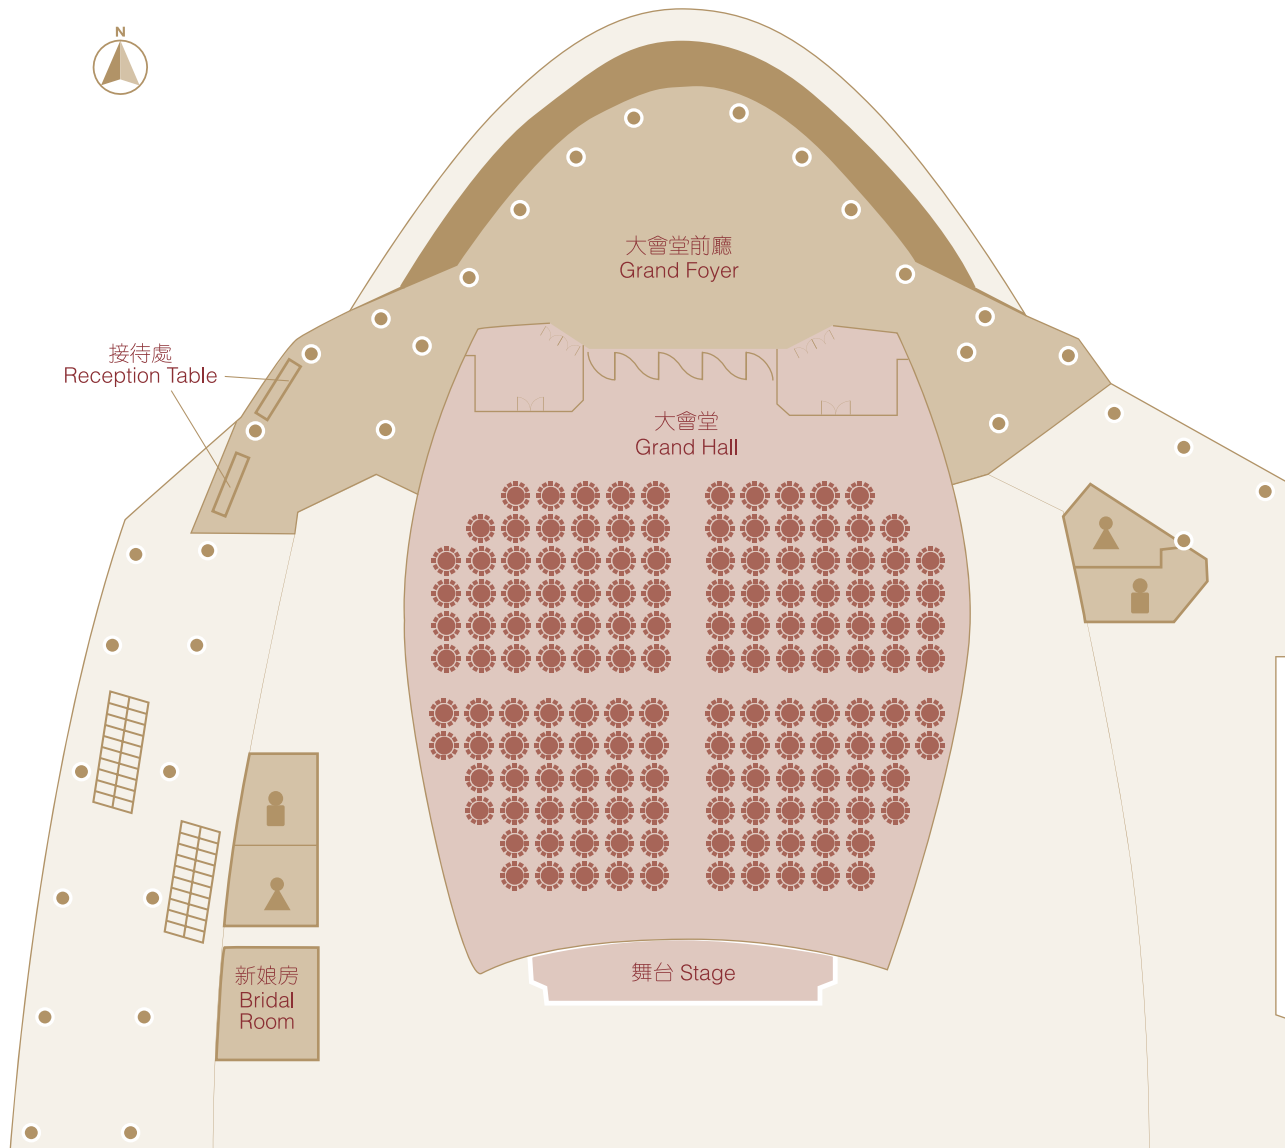

大會堂 *Grand Hall*

面向維多利亞港
Facing Victoria Harbour

淨高(米)
Ceiling height(m)
15 - 27

面積(平方米)
Floor area(sq. m)
3,880

可容纳人数
Maximum Capacities

宴會
Banquet
1,800

酒會
Cocktail
3,000

所有平面圖僅作參考用途，非按實際比例繪製。
All floor plans are not to scale and are for reference only.