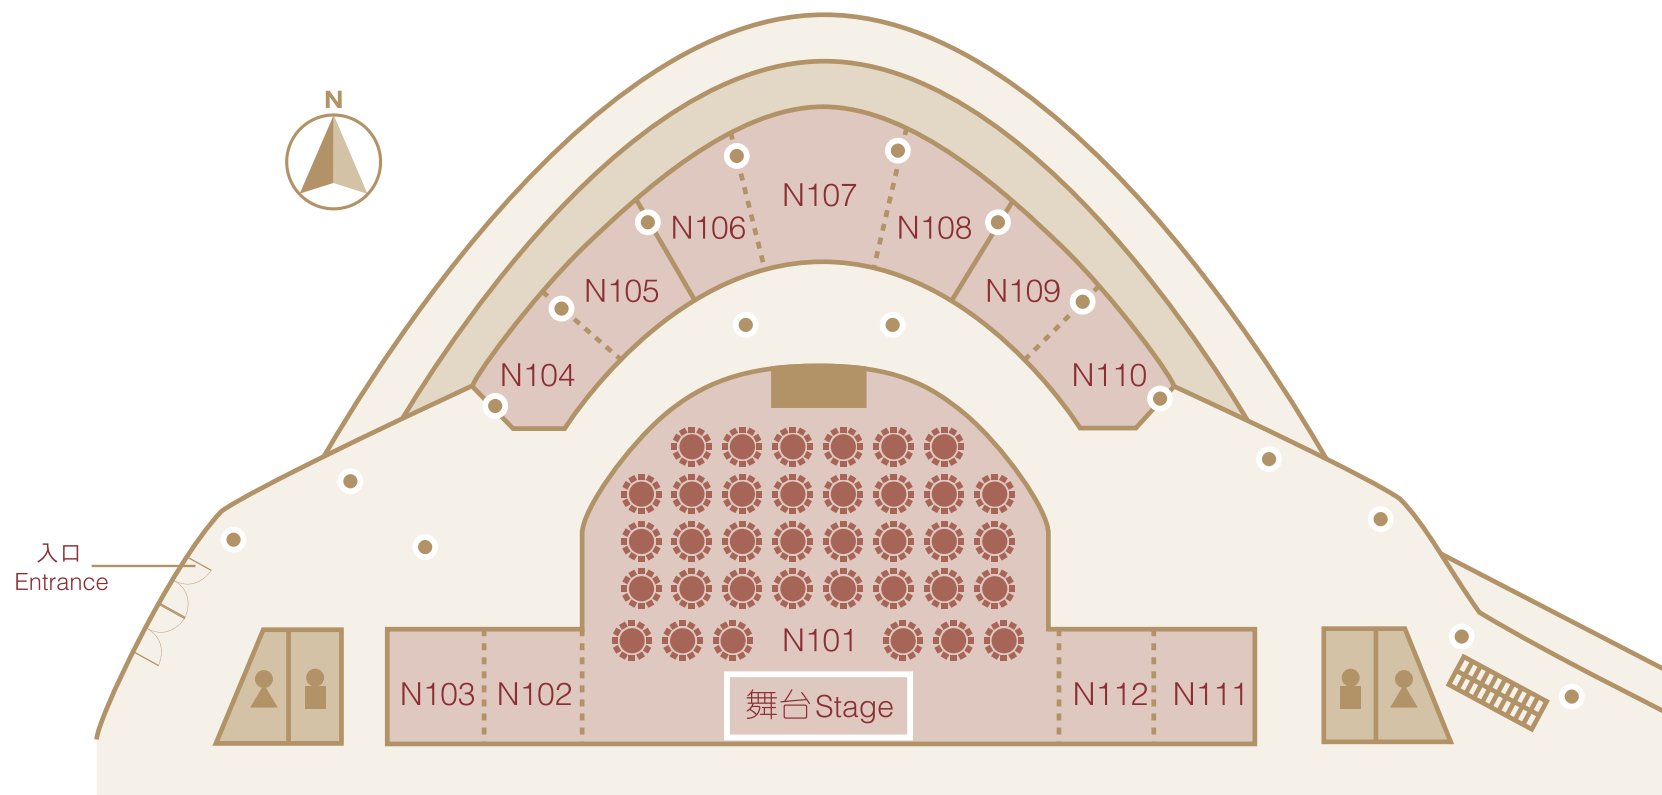

會議室 *N101 Series Meeting Room*

場地 Venue	淨高(米) Ceiling Height (m)	面積(平方米) Gross Floor Area (sq. m)	可容納人數 Maximum Capacities	
			宴會 Banquet	酒會 Cocktail
N101	4.7	740	432	530

面向維多利亞港
Facing Victoria Harbour

所有平面圖僅作參考用途，非按實際比例繪製。
All floor plans are not to scale and are for reference only.