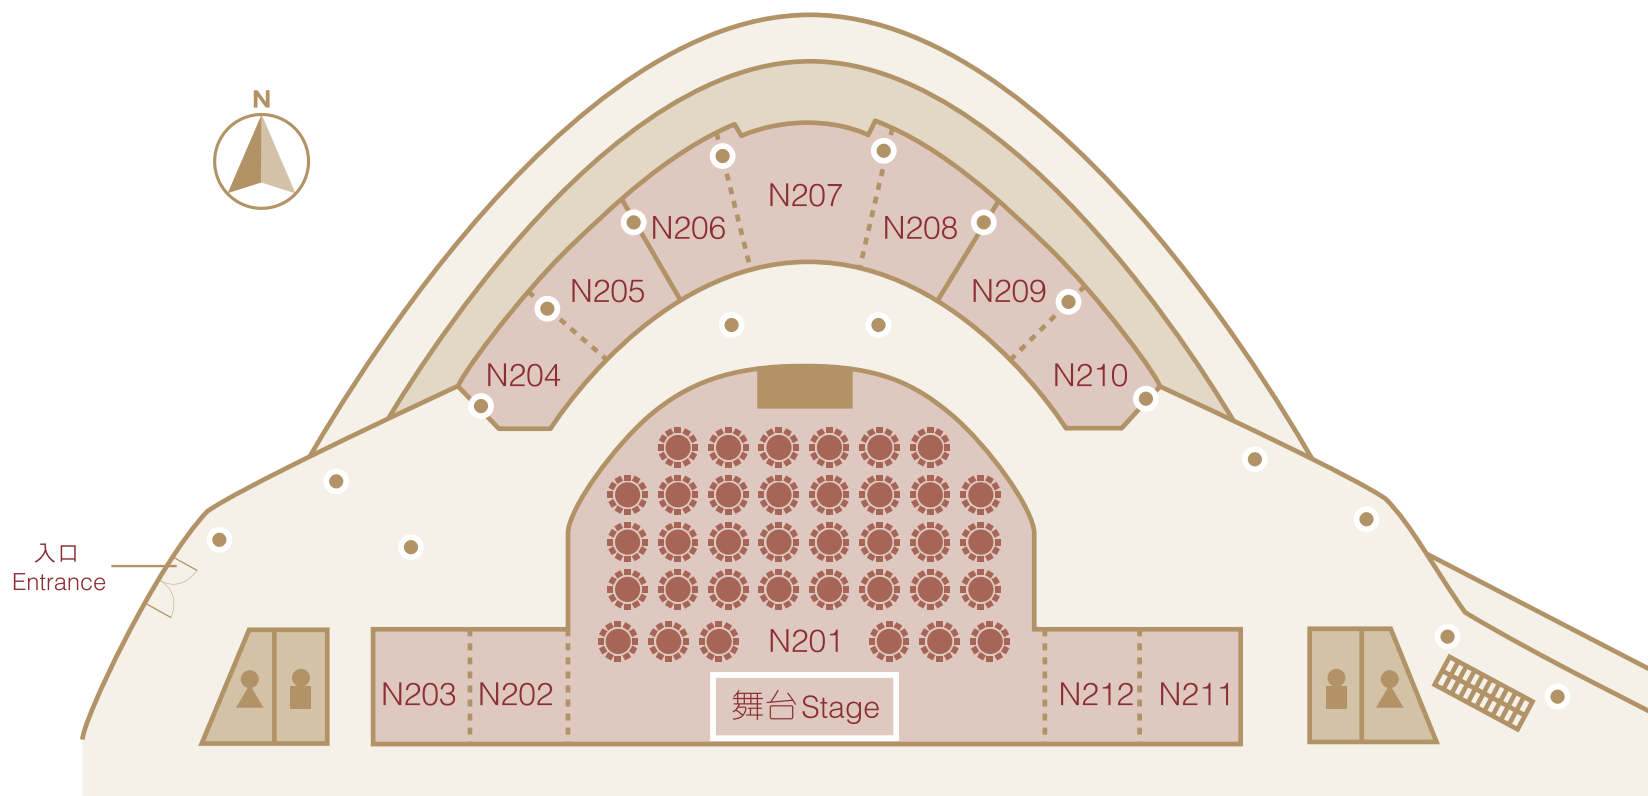

會議室 *N201 Series Meeting Room*

場地 Venue	淨高(米) Ceiling Height (m)	面積(平方米) Gross Floor Area (sq. m)	可容納人數 Maximum Capacities	
			宴會 Banquet	酒會 Cocktail
N201	5	740	432	530

面向維多利亞港
Facing Victoria Harbour

所有平面圖僅作參考用途，非按實際比例繪製。
All floor plans are not to scale and are for reference only.