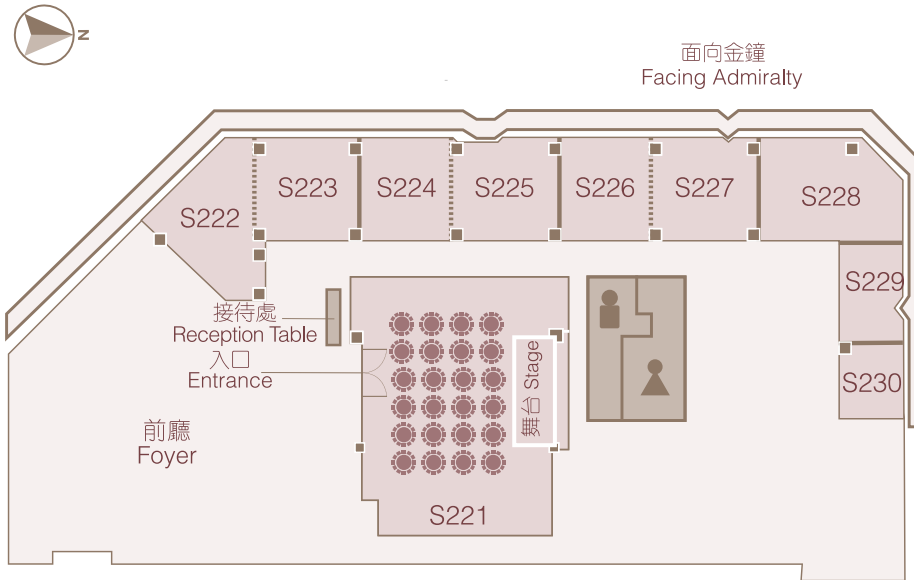

會議室 *S221 Series Meeting Room*

淨高(米) Ceiling height(m) 3.93	
面積(平方米) Floor area(sq. m) 581	
可容納人數 Maximum Capacities	
宴會 Banquet 288	酒會 Cocktail 300

所有平面圖僅作參考用途，非按實際比例繪製。
All floor plans are not to scale and are for reference only.