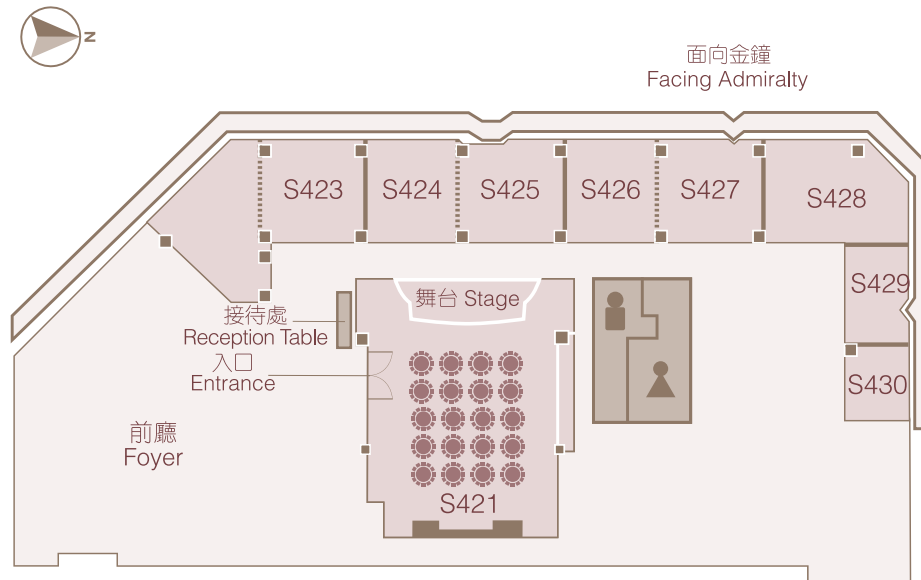

會議室 *S421 Series Meeting Room*

淨高(米) Ceiling height(m) 3.93	
面積(平方米) Floor area(sq. m) 433	
可容納人數 Maximun Capacities	
宴會 Banquet 240	酒會 Cocktail 250

所有平面圖僅作參考用途，非按實際比例繪製。
All floor plans are not to scale and are for reference only.