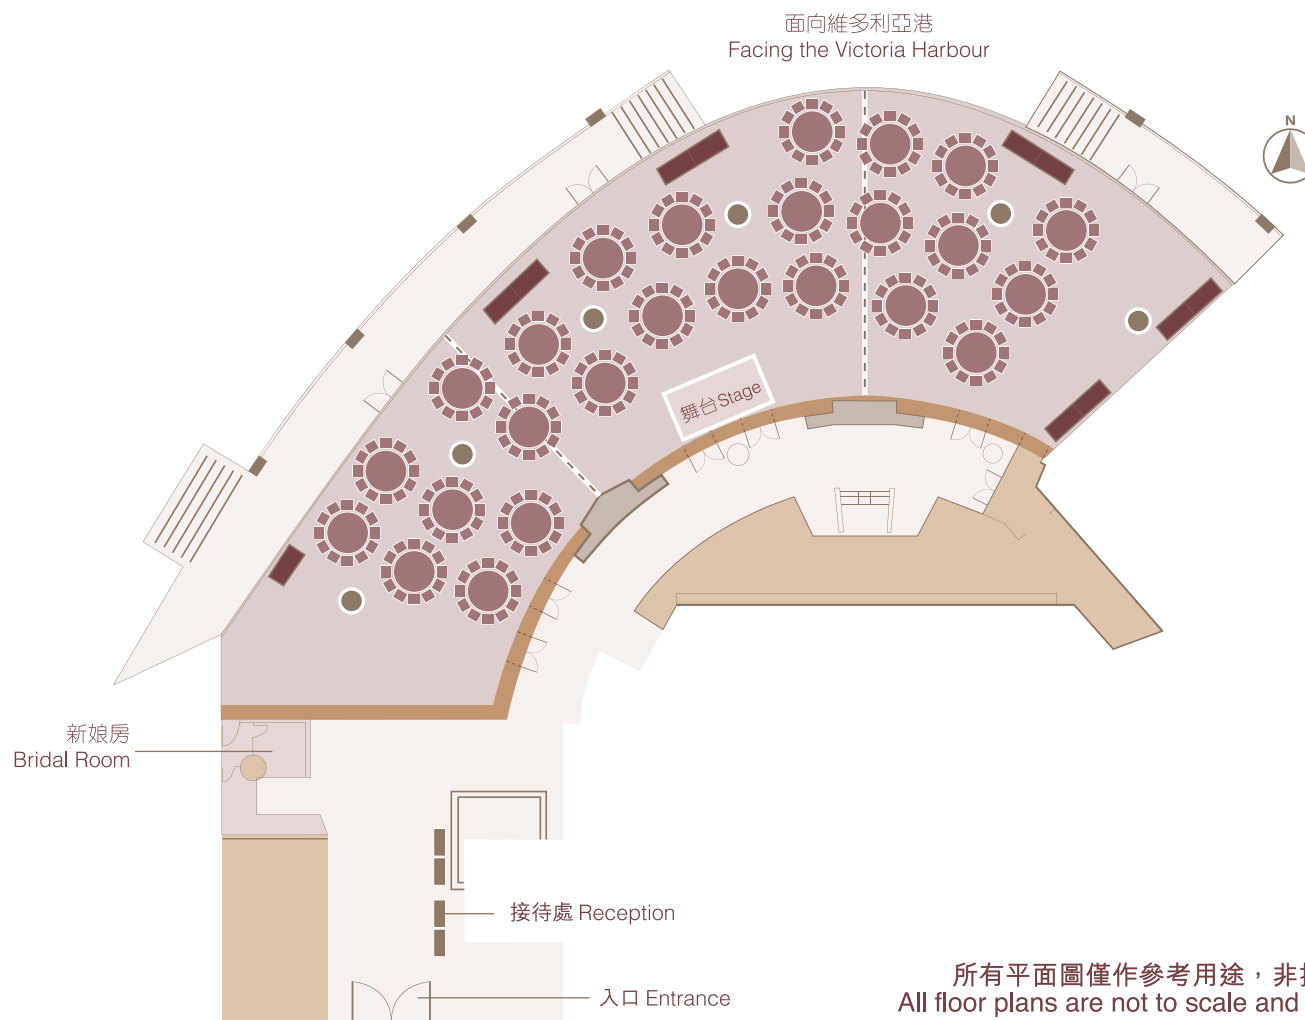

紫荊廳 *Bauhinia Room*

場地 Venue	淨高(米) Ceiling Height (m)	面積(平方米) Gross Floor Area (sq. m)	可容納人數 Maximum Capacities	
			宴會 Banquet	酒會 Cocktail
紫荊廳 Bauhinia Room	3.6 - 4.2	699	300	500

所有平面圖僅作參考用途，非按實際比例繪製。
All floor plans are not to scale and are for reference only.