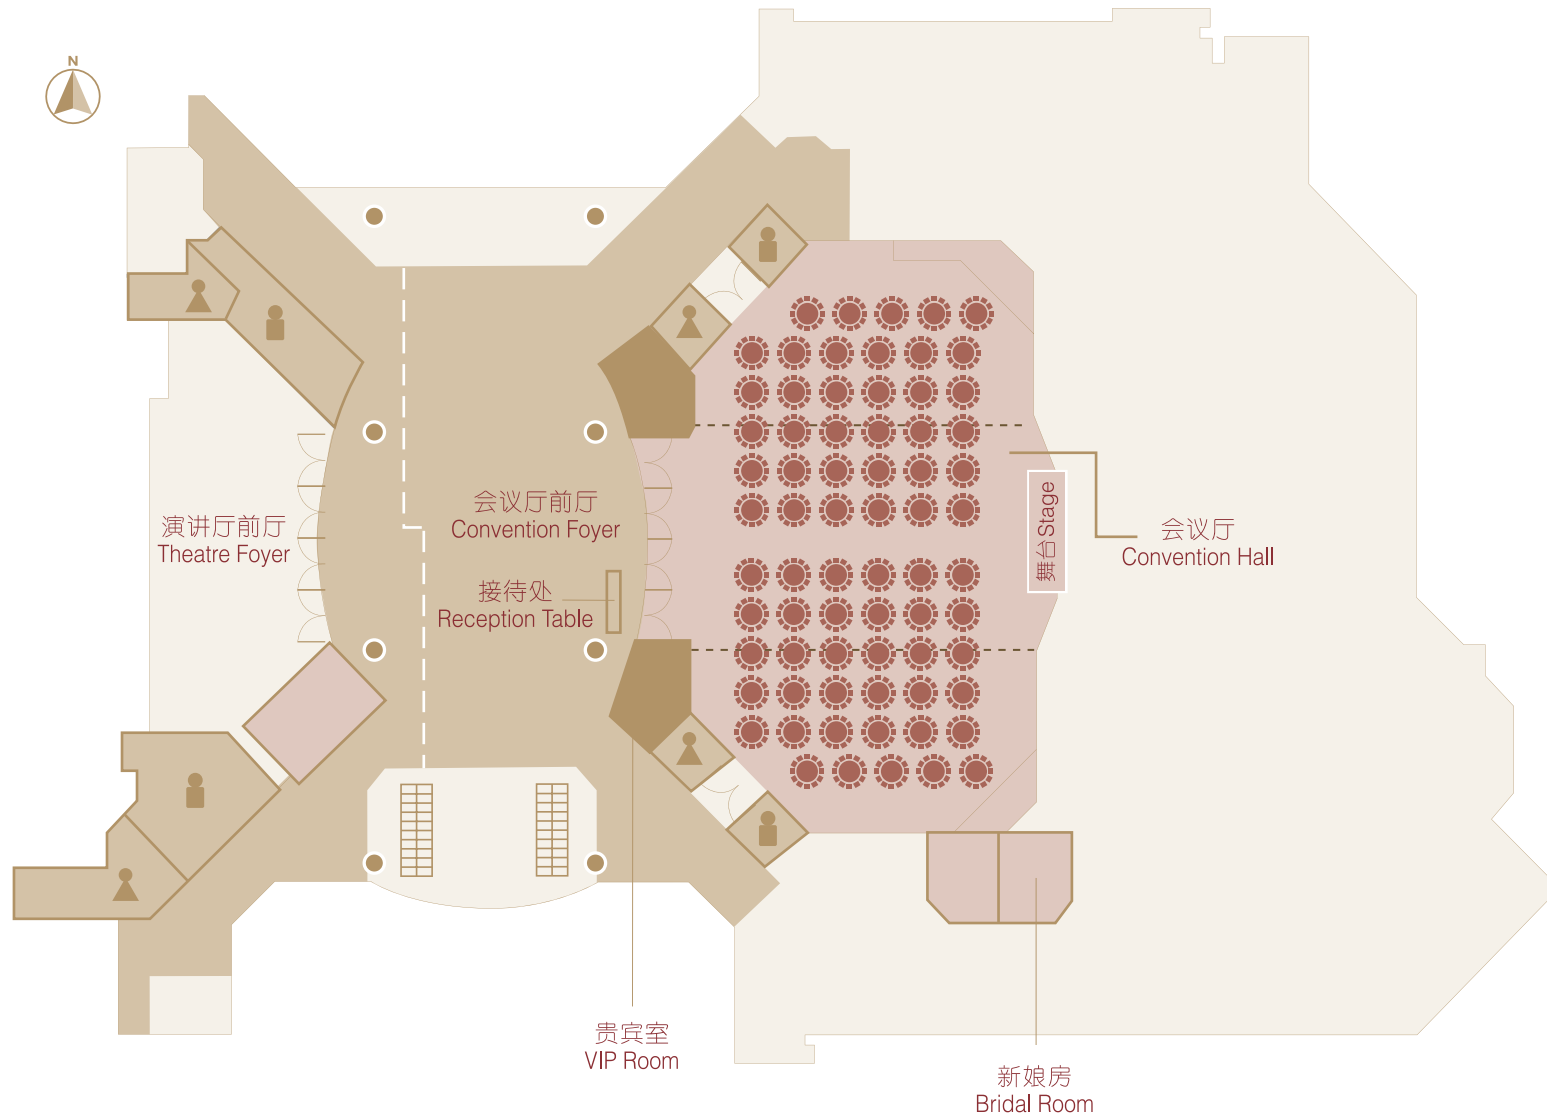

会议厅 *Convention Hall*

净高(米) Ceiling height (m) 7.7	
面积(平方米) Ceiling height (sq. m) 7.7	
可容纳人数 Maximum Capacities	
宴会 Banquet 840	酒会 Cocktail 1,200

所有平面图仅作参考用途，非按实际比例绘制。
All floor plans are not to scale and are for reference only.