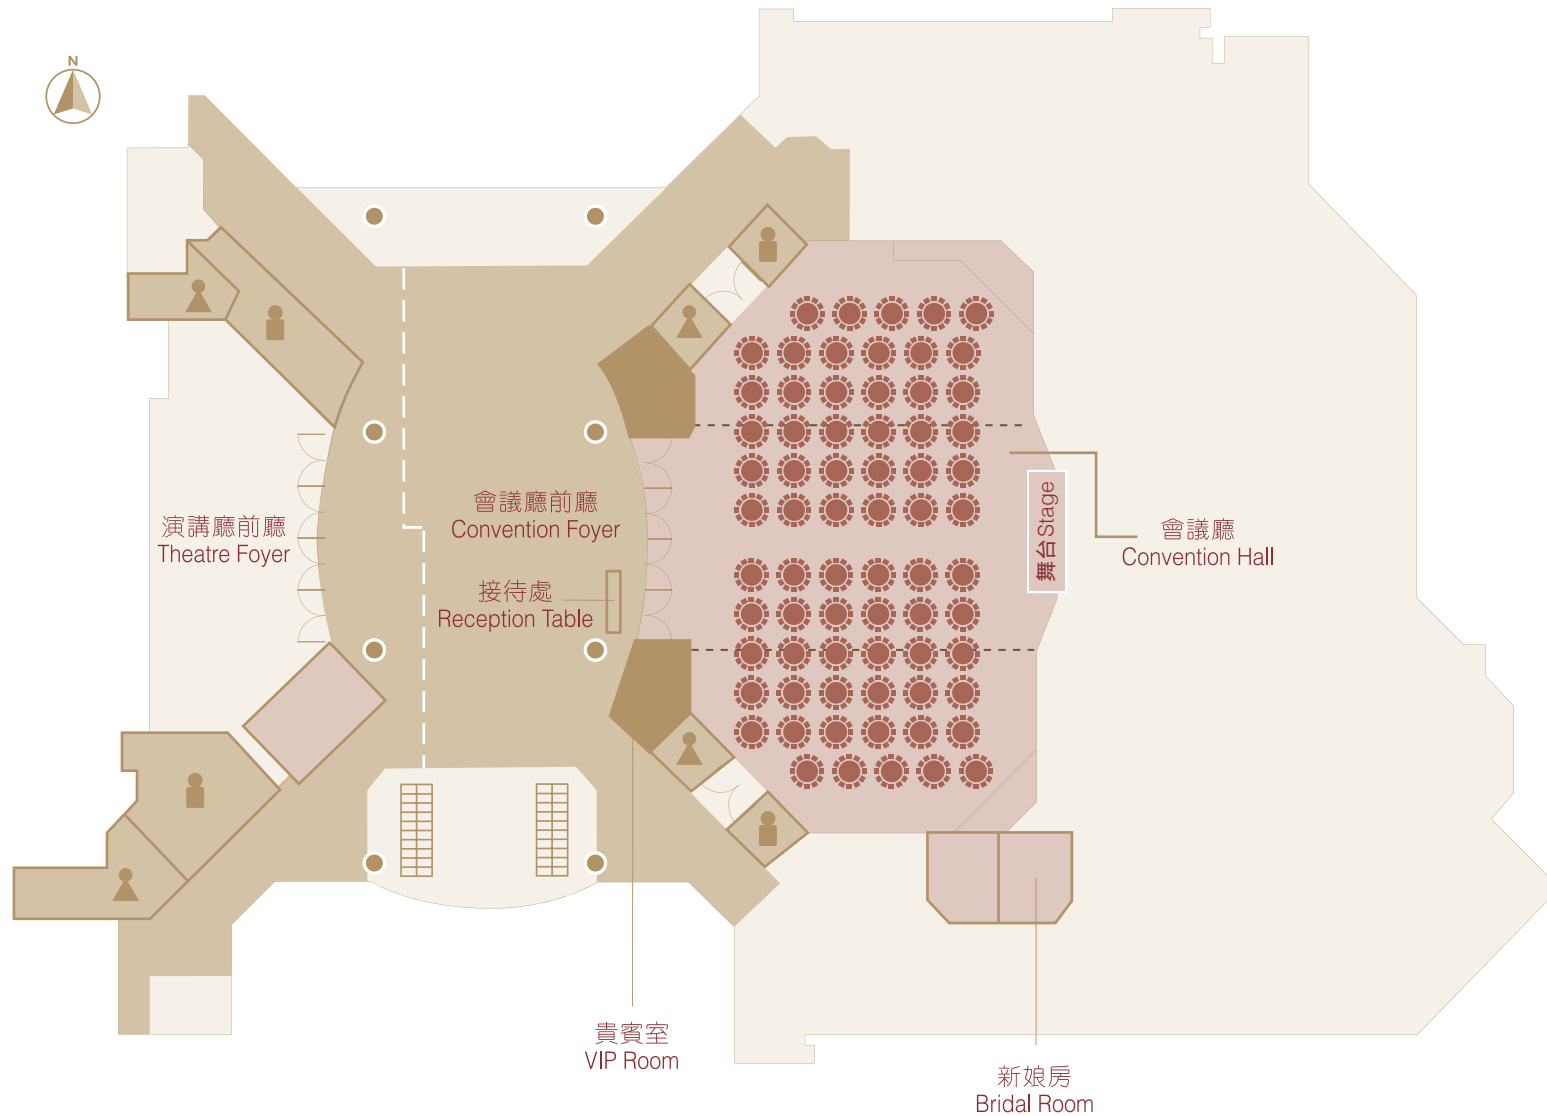

會議廳 *Convention Hall*

淨高(米) Ceiling height (m) 7.7	
面積(平方米) Ceiling height (sq. m) 7.7	
可容納人數 Maximum Capacities	
宴會 Banquet 840	酒會 Cocktail 1,200

所有平面圖僅作參考用途，非按實際比例繪製。
All floor plans are not to scale and are for reference only.