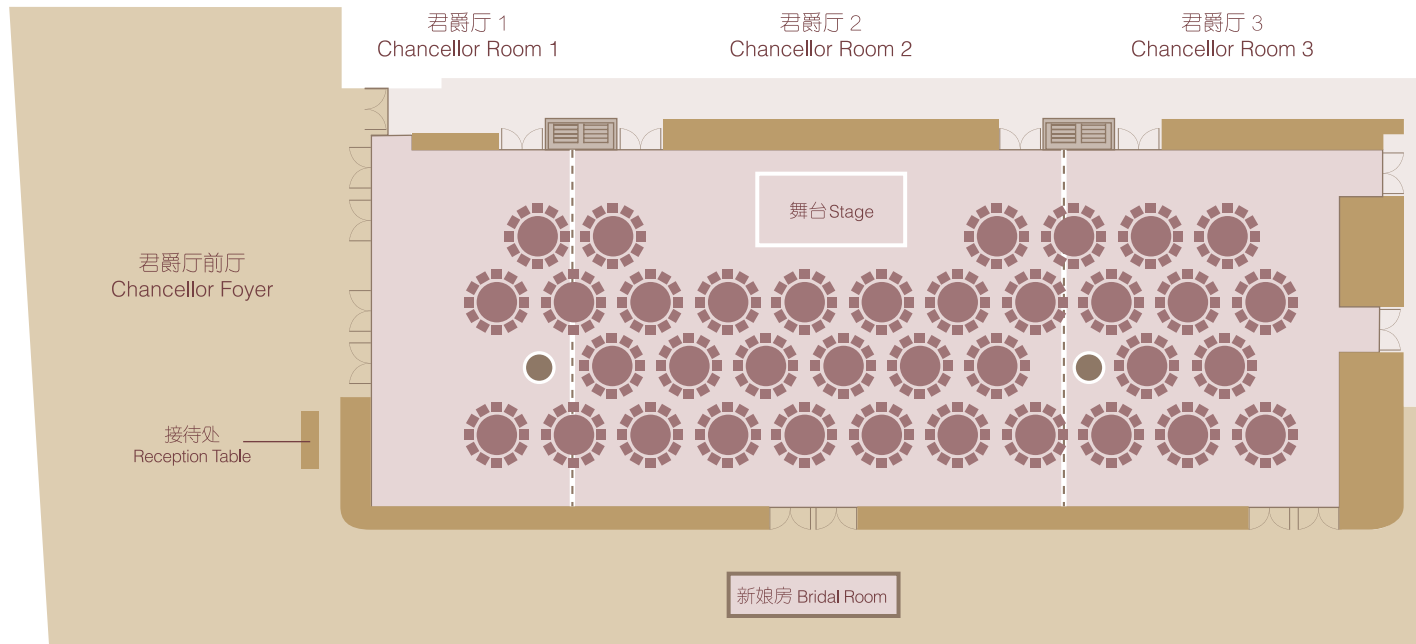

# 君爵厅 *Chancellor Room*

场地 Venue	净高(米) Ceiling Height (m)	面积(平方米) Gross Floor Area (sq. m)	可容纳人数 Maximum Capacities	
			宴会 Banquet	酒会 Cocktail
君爵厅 Chancellor Room	3.5	818	432	580
君爵厅 1,2 Chancellor Room 1,2		574	288	400
君爵厅前厅 Chancellor Room Foyer		322	—	—

面向维多利亚港  
Facing Victoria Harbour

所有平面图仅作参考用途，非按实际比例绘制。  
All floor plans are not to scale and are for reference only.