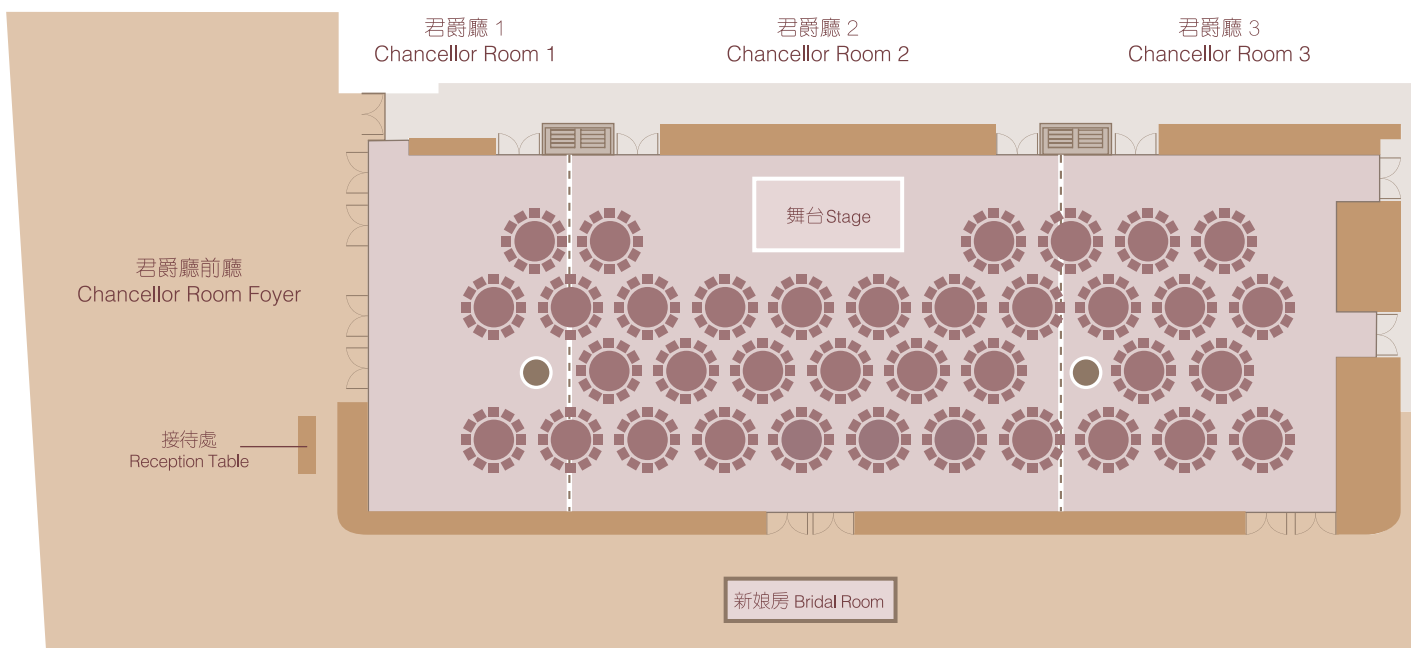

君爵廳 *Chancellor Room*

場地 Venue	淨高(米) Ceiling Height (m)	面積(平方米) Gross Floor Area (sq. m)	可容納人數 Maximum Capacities	
			宴會 Banquet	酒會 Cocktail
君爵廳 Chancellor Room	3.5	818	432	580
君爵廳 1,2 Chancellor Room 1,2		574	288	400
君爵廳前廳 Chancellor Room Foyer		322	—	—

面向維多利亞港
Facing Victoria Harbour

所有平面圖僅作參考用途，非按實際比例繪製。
All floor plans are not to scale and are for reference only.